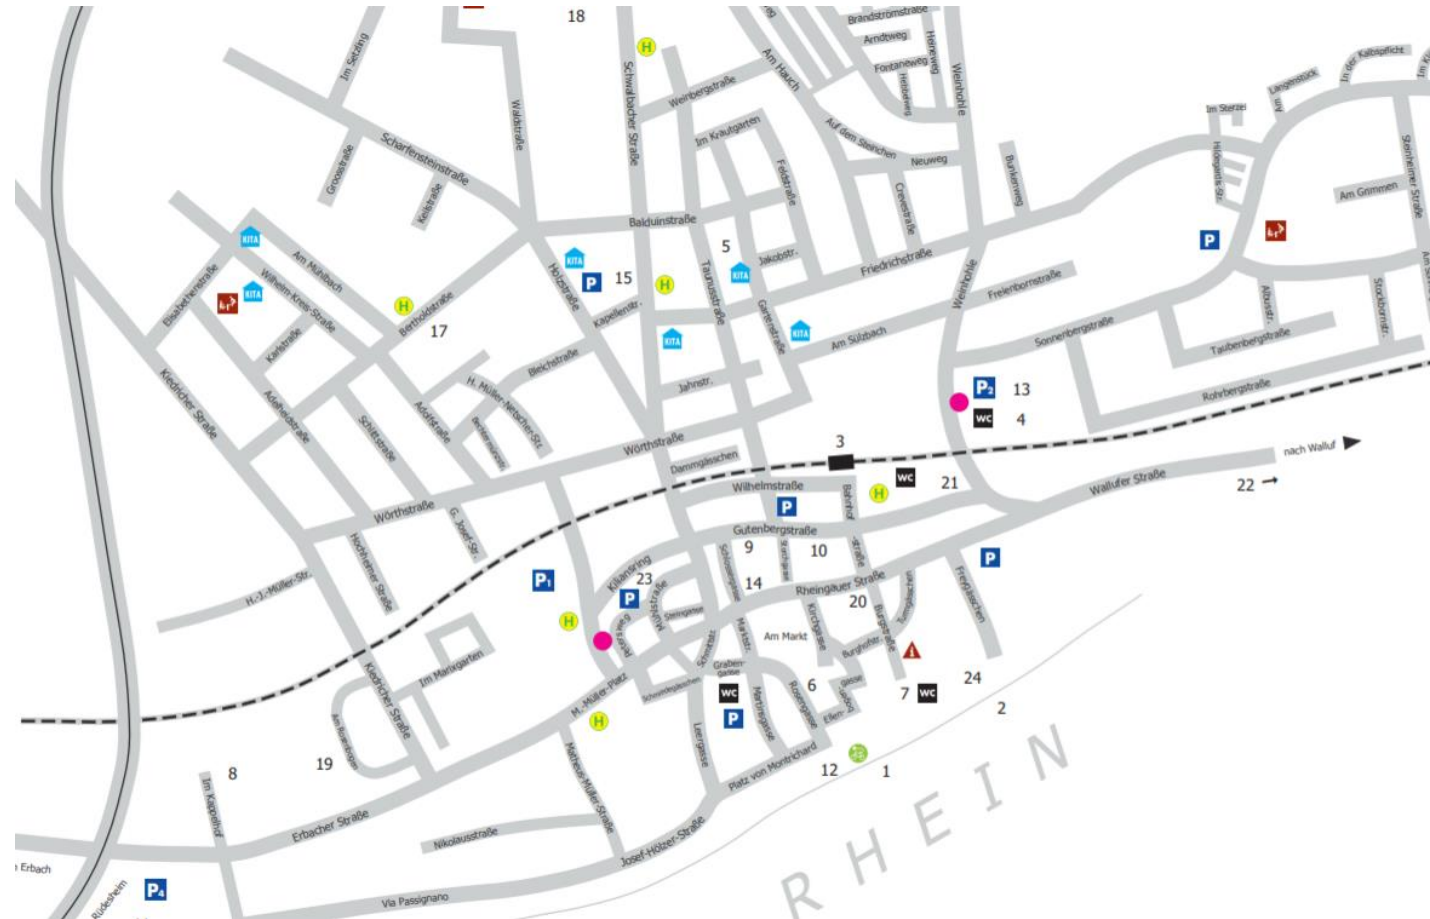

Die Strategie steht ...

ELTVILLE AM RHEIN
WEIN-, SEKT- UND ROSENSTADT

- ... und jetzt?
- Wie geht es weiter?

Die Kernstadt Eltville

ELTVILLE AM RHEIN
WEIN-, SEKT- UND ROSENSTADT

Die enge Altstadt

ELTVILLE AM RHEIN
WEIN-, SEKT- UND ROSENSTADT

Das idyllische Eltville ...

ELTVILLE AM RHEIN
WEIN-, SEKT- UND ROSENSTADT

[Zum virtuellen Stadtrundgang
durch Eltville am Rhein](#)

Die Herausforderung

ELTVILLE AM RHEIN
WEIN-, SEKT- UND ROSENSTADT

Zwei aktuelle Projekte

ELTVILLE AM RHEIN
WEIN-, SEKT- UND ROSENSTADT

- Rheingauer Straße
 - Ziel: Sperren für den Durchgangsverkehr
 - Studienprojekt begleitet versuchsweise Sperrung
- Kiliansring
 - Ziel: Platz mit Aufenthaltsqualität
 - Aktionstage am 18./19. Juni 2022