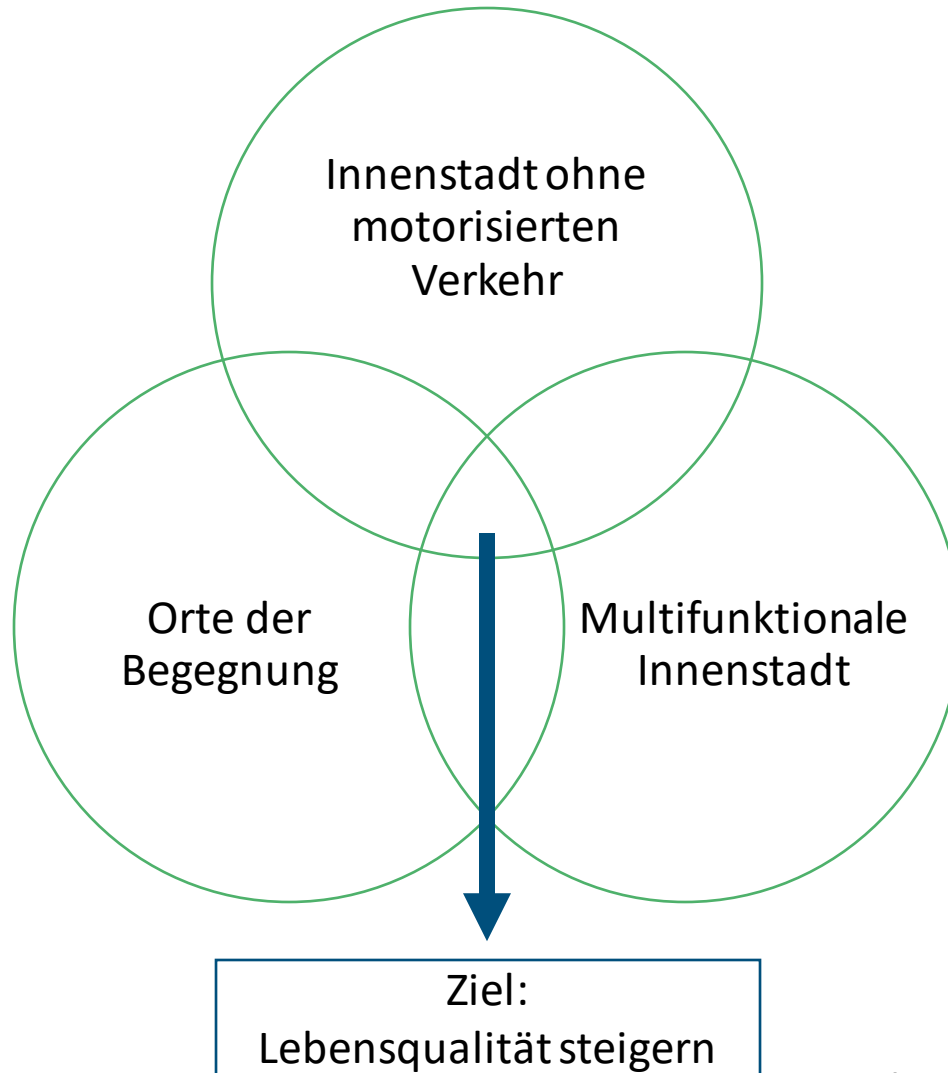

Das idyllische Eltville ...

ELTVILLE AM RHEIN
WEIN-, SEKT- UND ROSENSTADT

[Zum virtuellen Stadtrundgang
durch Eltville am Rhein](#)

Die Herausforderung

ELTVILLE AM RHEIN
WEIN-, SEKT- UND ROSENSTADT

Zwei aktuelle Projekte

ELTVILLE AM RHEIN
WEIN-, SEKT- UND ROSENSTADT

- Rheingauer Straße
 - Ziel: Sperren für den Durchgangsverkehr
 - Studienprojekt begleitet versuchsweise Sperrung
- Kiliansring
 - Ziel: Platz mit Aufenthaltsqualität
 - Aktionstage am 18./19. Juni 2022