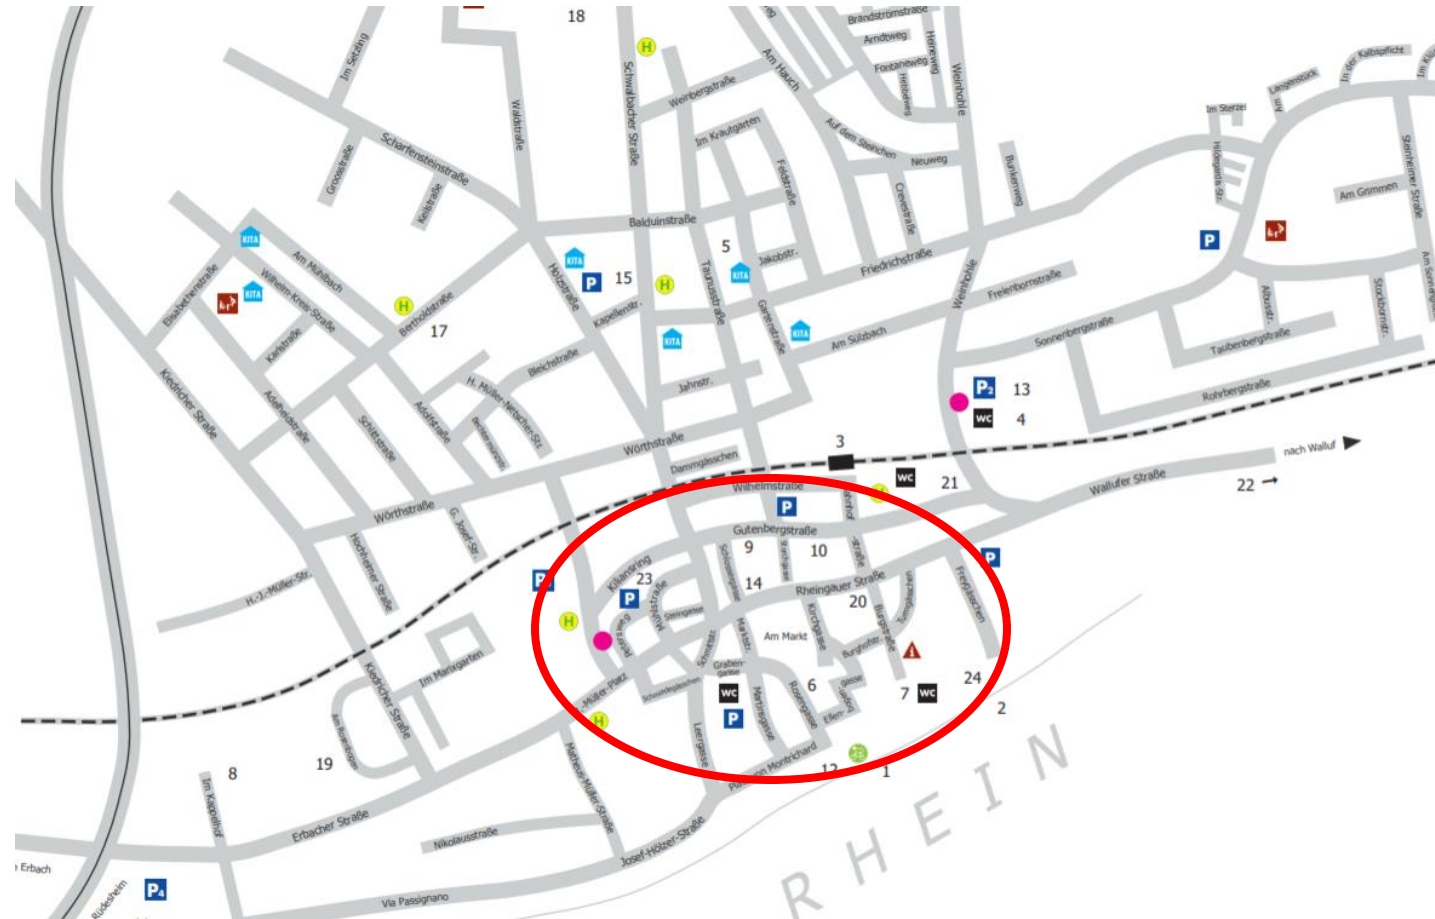

Die Strategie steht ...

ELTVILLE AM RHEIN
WEIN-, SEKT- UND ROSENSTADT

- ... und jetzt?
- Wie geht es weiter?

Die Kernstadt Eltville

ELTVILLE AM RHEIN
WEIN-, SEKT- UND ROSENSTADT

Die enge Altstadt

ELTVILLE AM RHEIN
WEIN-, SEKT- UND ROSENSTADT

Das idyllische Eltville ...

ELTVILLE AM RHEIN
WEIN-, SEKT- UND ROSENSTADT

[Zum virtuellen Stadtrundgang
durch Eltville am Rhein](#)

Die Herausforderung

ELTVILLE AM RHEIN
WEIN-, SEKT- UND ROSENSTADT

Zwei aktuelle Projekte

ELTVILLE AM RHEIN
WEIN-, SEKT- UND ROSENSTADT

- Rheingauer Straße
 - Ziel: Sperren für den Durchgangsverkehr
 - Studienprojekt begleitet versuchsweise Sperrung
- Kiliansring
 - Ziel: Platz mit Aufenthaltsqualität
 - Aktionstage am 18./19. Juni 2022